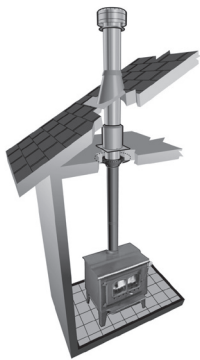

ADJUSTABLE ATTIC INSULATION SHIELD WITH DROPDOWN

Adjustable Attic Insulation Shield with Dropdown

- The Adjustable Attic Insulation Shield with Dropdown must be installed where the chimney enters the attic space in any installation.
- Designed to keep insulation away from the chimney and to maintain the mandatory 2" clearance to combustibles.
- Adjustable from 12" to 22".
- Drop down shield protects joist area.

Part Numbers
JM6AAIS
JM7AAIS
JM8AAIS

DECORATOR CEILING SUPPORT KIT

Rain Cap

Adjustable Attic Insulation Shield with Dropdown

Decorator Ceiling Support

Stove Pipe Adapter

Part Numbers
ALT6DCSP-N
ALT7DCSP-N

PROTECTEUR DE GRENIER AJUSTABLE AVEC BOUCLIER TÉLESCOPIQUE

- Le protecteur de grenier ajustable avec bouclier télescopique doit être installé là où la cheminée passe dans un espace de grenier d'une installation.
- Il est conçu pour maintenir l'isolant éloigné de la cheminée et pour maintenir les dégagements obligatoires de 2 po aux combustibles.
- Réglable de 12po à 22po.
- Le bouclier télescopique protège la zone de la solive

Pièce
JM6AAIS
JM7AAIS
JM8AAIS

Protecteur de grenier ajustable avec bouclier télescopique

SUPPORT DE PLAFOND DÉCORATIF

Chapeau

Protecteur de grenier ajustable avec bouclier télescopique

Support de plafond décoratif