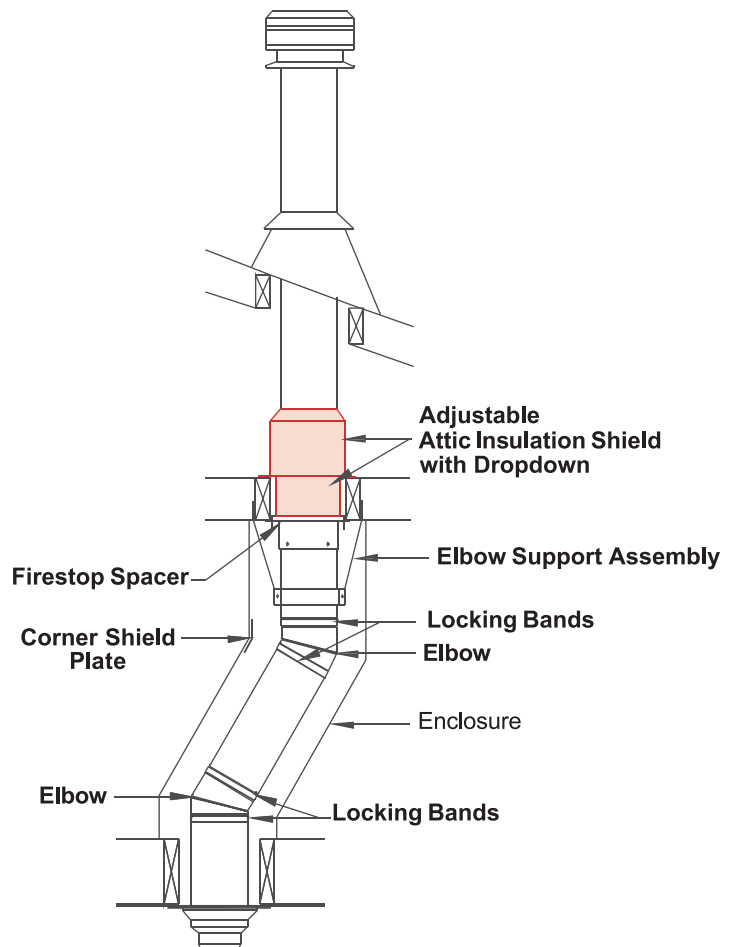

ADJUSTABLE ATTIC INSULATION SHIELD WITH DROPDOWN

Adjustable Attic Insulation Shield with Dropdown

- The Adjustable Attic Insulation Shield with Dropdown must be installed where the chimney enters the attic space in any installation.
- Designed to keep insulation away from the chimney and to maintain the mandatory 2" clearance to combustibles.
- Adjustable from 12" to 22".
- Drop down shield protects joist area.

Part Numbers
JM6AAIS
JM7AAIS
JM8AAIS

DECORATOR CEILING SUPPORT KIT

Rain Cap

Adjustable Attic Insulation Shield with Dropdown

Decorator Ceiling Support

Stove Pipe Adapter

Part Numbers
ALT6DCSP-N
ALT7DCSP-N

PROTECTEUR DE GRENIER AJUSTABLE AVEC BOUCLIER TÉLESCOPIQUE

- Le protecteur de grenier ajustable avec bouclier télescopique doit être installé là où la cheminée passe dans un espace de grenier d'une installation.
- Il est conçu pour maintenir l'isolant éloigné de la cheminée et pour maintenir les dégagements obligatoires de 2 po aux combustibles.
- Réglable de 12po à 22po.
- Le bouclier télescopique protège la zone de la solive