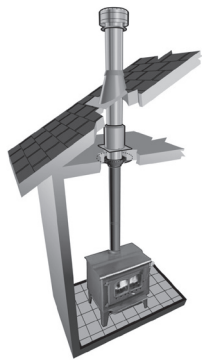

ADJUSTABLE ATTIC INSULATION SHIELD WITH DROPDOWN

Adjustable Attic Insulation Shield with Dropdown

- The Adjustable Attic Insulation Shield with Dropdown must be installed where the chimney enters the attic space in any installation.
- Designed to keep insulation away from the chimney and to maintain the mandatory 2" clearance to combustibles.
- Adjustable from 12" to 22".
- Drop down shield protects joist area.

Part Numbers
JM6AAIS
JM7AAIS
JM8AAIS

DECORATOR CEILING SUPPORT KIT

Rain Cap

Adjustable Attic Insulation Shield with Dropdown

Decorator Ceiling Support

Stove Pipe Adapter

Part Numbers
ALT6DCSP-N
ALT7DCSP-N

PROTECTEUR DE GRENIER AJUSTABLE AVEC BOUCLIER TÉLESCOPIQUE

- Le protecteur de grenier ajustable avec bouclier télescopique doit être installé là où la cheminée passe dans un espace de grenier d'une installation.
- Il est conçu pour maintenir l'isolant éloigné de la cheminée et pour maintenir les dégagements obligatoires de 2 po aux combustibles.
- Réglable de 12po à 22po.
- Le bouclier télescopique protège la zone de la solive

Pièce
JM6AAIS
JM7AAIS
JM8AAIS

Protecteur de grenier ajustable avec bouclier télescopique

SUPPORT DE PLAFOND DÉCORATIF

Chapeau

Protecteur de grenier ajustable avec bouclier télescopique

Support de plafond décoratif