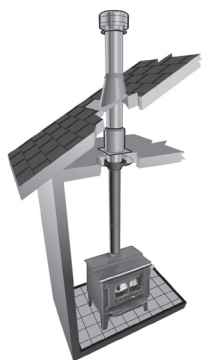

SUPPORT DE PLAFOND DÉCORATIF

Pièce
JM6DCSP-N
JM7DCSP-N