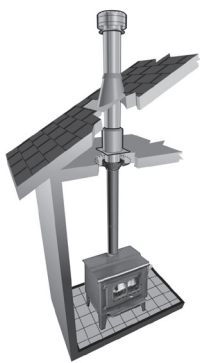

CANADA ONLY

selkirkcorp.ca

ADJUSTABLE ATTIC INSULATION SHIELD WITH DROPDOWN

Adjustable Attic Insulation Shield with Dropdown

- The Adjustable Attic Insulation Shield with Dropdown must be installed where the chimney enters the attic space in any installation.
- Designed to keep insulation away from the chimney and to maintain the mandatory 2" clearance to combustibles.
- Adjustable from 12" to 22".
- Drop down shield protects joist area.

Part Numbers

JM6AAIS

JM7AAIS

JM8AAIS

DECORATOR CEILING SUPPORT KIT

Rain Cap

Adjustable Attic Insulation Shield with Dropdown

Decorator Ceiling Support

Stove Pipe Adapter

Part Numbers

JM6DCSP-N

JM7DCSP-N

SEULEMENT AU CANADA

selkirkcorp.ca

PROTECTEUR DE GRENIER AJUSTABLE AVEC BOUCLIER TÉLESCOPIQUE

Protecteur de grenier ajustable avec bouclier télescopique

- Le protecteur de grenier ajustable avec bouclier télescopique doit être installé là où la cheminée passe dans un espace de grenier d'une installation.
- Il est conçu pour maintenir l'isolant éloigné de la cheminée et pour maintenir les dégagements obligatoires de 2 po aux combustibles.
- Réglable de 12po à 22po.
- Le bouclier télescopique protège la zone de la solive