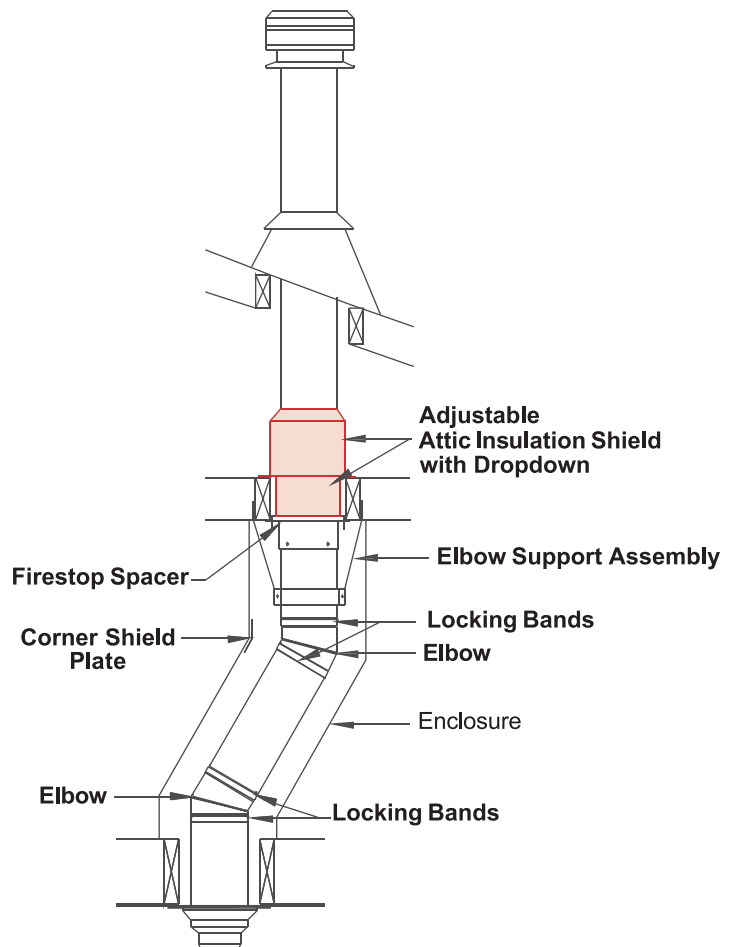

CANADA ONLY

selkirkcorp.ca

ADJUSTABLE ATTIC INSULATION SHIELD WITH DROPDOWN

Adjustable Attic Insulation Shield with Dropdown

- The Adjustable Attic Insulation Shield with Dropdown must be installed where the chimney enters the attic space in any installation.
- Designed to keep insulation away from the chimney and to maintain the mandatory 2" clearance to combustibles.
- Adjustable from 12" to 22".
- Drop down shield protects joist area.

Part Numbers

JM6AAIS

JM7AAIS

JM8AAIS

DECORATOR CEILING SUPPORT KIT

Rain Cap

Adjustable Attic Insulation Shield with Dropdown

Decorator Ceiling Support

Stove Pipe Adapter

Part Numbers

JM6DCSP-N

JM7DCSP-N

SEULEMENT AU CANADA

selkirkcorp.ca

PROTECTEUR DE GRENIER AJUSTABLE AVEC BOUCLIER TÉLESCOPIQUE

Protecteur de grenier ajustable avec bouclier télescopique

- Le protecteur de grenier ajustable avec bouclier télescopique doit être installé là où la cheminée passe dans un espace de grenier d'une installation.
- Il est conçu pour maintenir l'isolant éloigné de la cheminée et pour maintenir les dégagements obligatoires de 2 po aux combustibles.
- Réglable de 12po à 22po.
- Le bouclier télescopique protège la zone de la solive